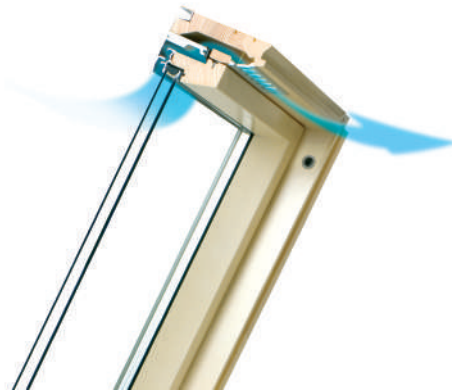

ORTADAN MENTEŞELİ

Boyutlar	55x78	55x98	66x118	78x98	78x118	114x118	114x140	134x98
Cam alanı m²	0,22	0,38	0,47	0,47	0,59	0,95	1,16	0,92
FTS-V U2 Modeli	245 €	265 €	305 €	302 €	330 €	400 €	442 €	440 €
Kiremit Eteklik	73 €	78 €	83 €	86 €	87 €	104 €	112 €	113 €
Shingle Eteklik	59 €	63 €	67 €	68 €	71 €	84 €	88 €	90 €