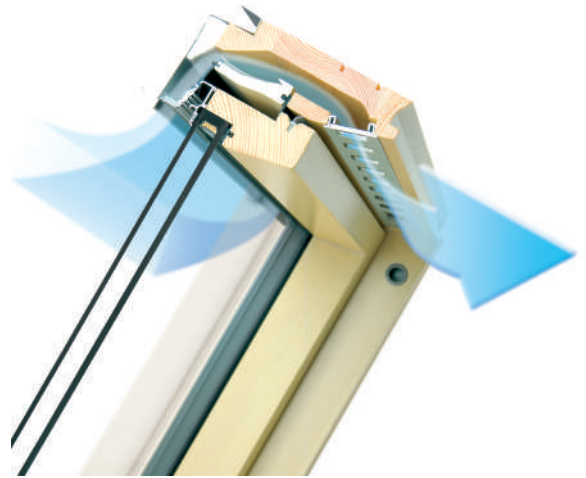

Garanti

- Pencereler için 10 yıl garanti
- Aksesuarlar için 2 yıl garanti