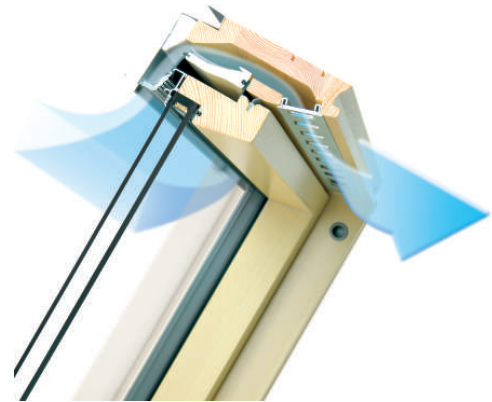

Garanti

- Pencereler için 10 yıl garanti
- Aksesuarlar için 2 yıl garanti

ORTADAN MENTEŞELİ		
Boyutlar	78x206	94x206
Cam alanı m²	1.12	1.42
FYP-V U3	740 €	855 €
Kiremit Eteklik	138 €	140 €
Shingle Eteklik	100 €	112 €