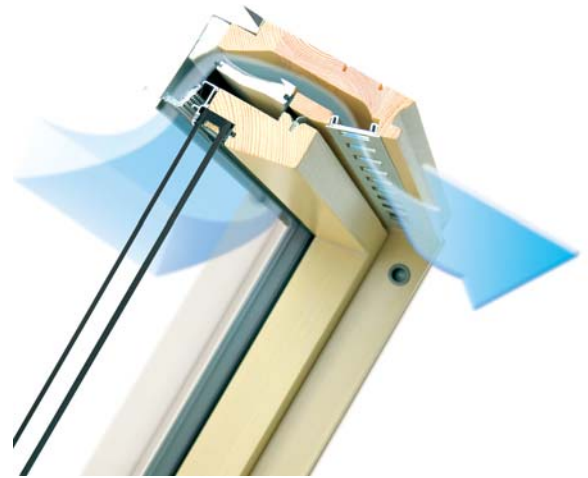

Garanti

- Pencereler için 5 yıl garanti
- Aksesuarlar için 2 yıl garanti