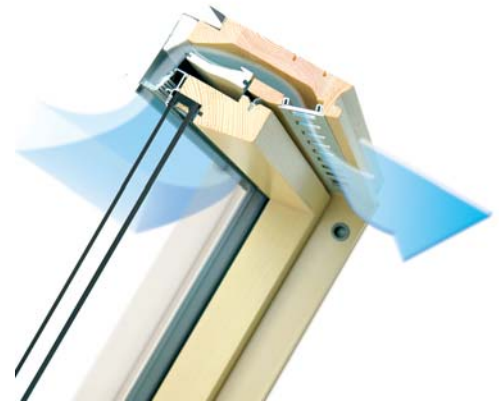

Garanti

- Pencereler için 5 yıl garanti
- Aksesuarlar için 2 yıl garanti