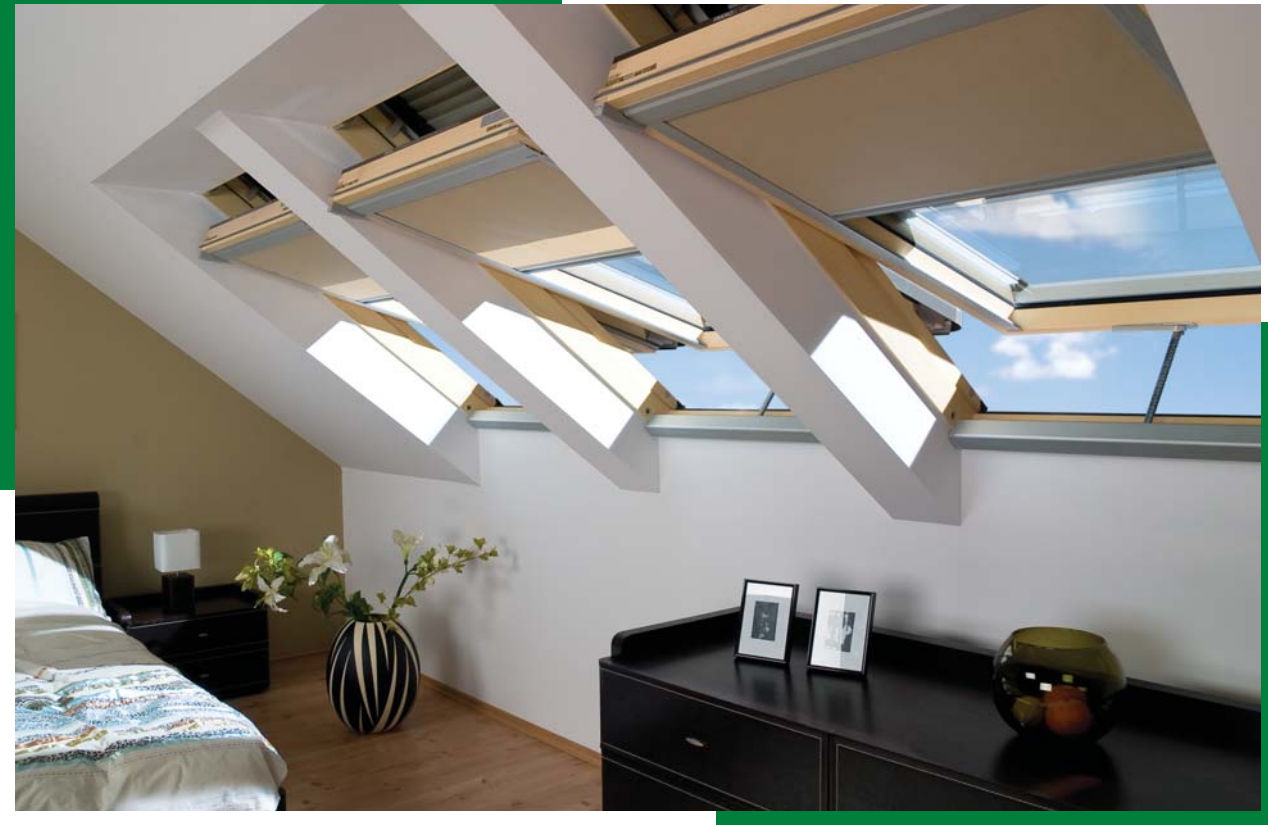

thermoPro

WIFI ÇATI PENCERESİ

Wifi Çatı Penceresi

- Çatı Pencerenizi akıllı telefonunuzla kullanmanın en kolay yolu Fakro Wifi...
- Fakro Wifi ile kumanda, duvar ünitesi, açma anahtarı gibi hiçbir ilave ürün ya da ek paket gerektirmeden doğrudan telefonunuzla Çatı Pencerenizi kumanda edebilirsiniz.
- Türkçe menüye sahip uygulaması ile kolay kurulum avantajı sağlar.
- Yağmur sensörü
- Ekstra güvenli, hırsızlığa karşı topSafe sistemi
- ThermoPro teknolojisi ile yüksek enerji verimliliği sağlar.
- Temperli dış cam