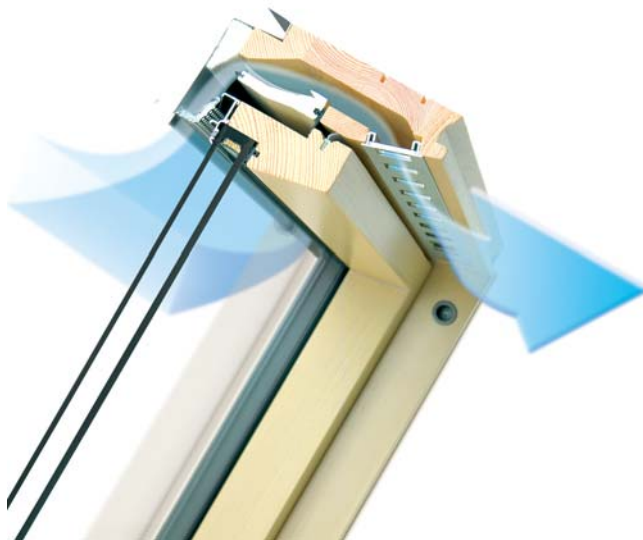

Garanti

- Pencereler için 5 yıl garanti
- Aksesuarlar için 2 yıl garanti