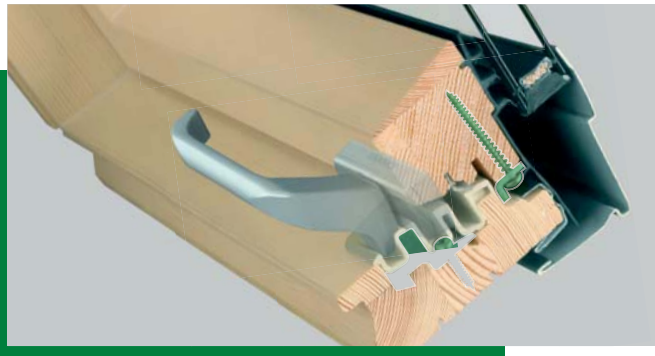

FAKRO®

FAKRO ATI PENCERELERİ

»» GÜVENLİK SİSTEMİ

Pencere yapısını sağlamlaştırmaya yönelik olarak geliştirilmiş topSafe sistemi, pencerenin açma girişimlerine karşı daha dirençli olmasını sağlar. Aynı zamanda pencerenin üzerinde yürünmesi durumunda oluşabilecek ayak basıncı ile açılma ihtimaline karşı da koruma sağlar.

topSafe sistemi;

- Ahşabın çatlamasını, pencere kanadının dışarı çekilmesini ya da pencere kanadının içeri itilmesini engelleyen, özel olarak şekillendirilmiş menteşeler.
- Kilit sistemini güçlendiren metal eleman.
- Herhangi bir alet aracılığıyla camın açılmasına karşı koruyan metal plak.
- Temperli dış cam
- P2A Sınıfı camdan oluşmaktadır.
- topSafe Sistemi FAKRO pencerelerini Avrupa anti hırsızlık sınıfı standartlarına taşımaktadır. FAKRO söz konusu pencere grubunu sektöre tanıtan ilk firmadır ve böylelikle çatı penceresi sektörüne yeni standartlar getirmiştir.