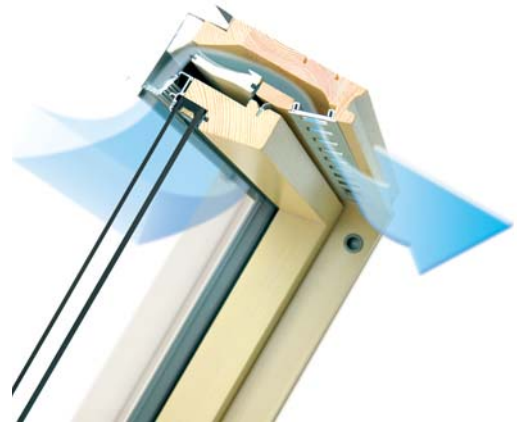

ORTADAN MENTEŞELİ

Boyutlar	55x78	78x98	78x118	114x118	114x140
Cam alanı m²	0.22	0.47	0.59	0.95	1.16

FTW-V U3	228 €	277 €	310 €	386 €	408 €
Kiremit Eteklik	49 €	57 €	59 €	70 €	72 €
Shingle Eteklik	41 €	47 €	50 €	58 €	60 €

thermoPro