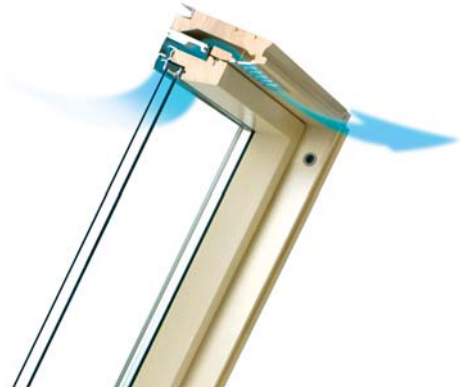

ORTADAN MENTEŞELİ

Boyutlar	55x78	66x98	66x118	78x98	78x118	114x118	114x140	134x98
Cam alanı m²	0,22	0,38	0,47	0,47	0,59	0,95	1,16	0,92

FTS-V U2 Modeli	174€	208€	223€	214€	238€	289€	312€	295€
Kiremit Eteklik	49€	54€	55€	57€	59€	70€	72€	78€
Shingle Eteklik	41€	44€	46€	47€	50€	58€	60€	57€